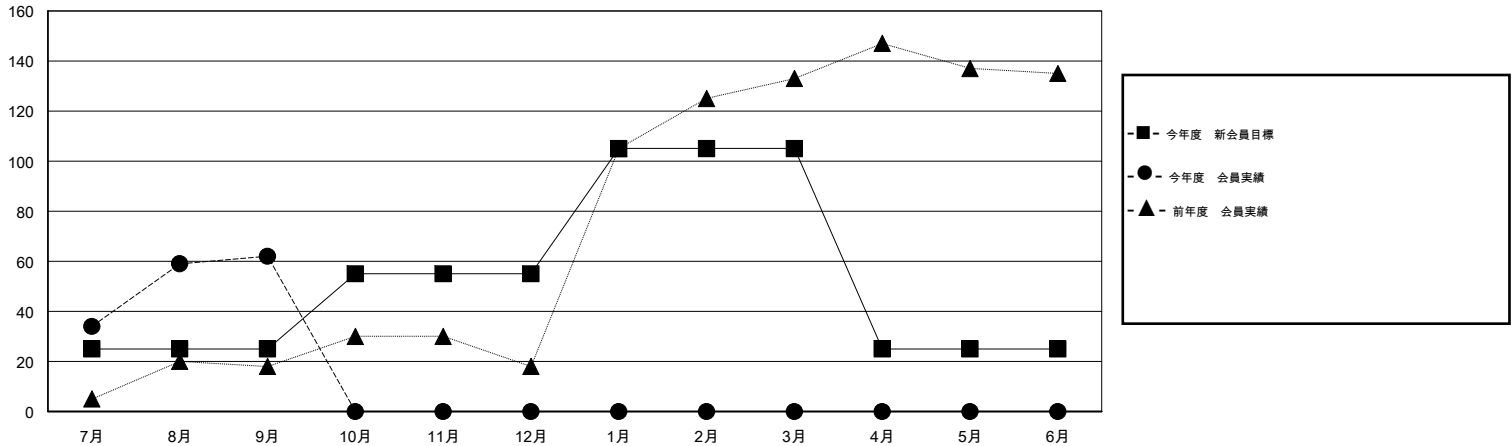

会員目標及び実績累計

解散クラブ: 0	53 CLUBS OF 96 一名以上の新会員を登録	男女別
		男性 2,880 (87.94%)
		女性 395 (12.06%)
退会者	健康診断データはこちら	家族会員 405
物故会員 8		世帯主 199
クラブ解散 0		世帯主以外 206
その他 46		
合計 54